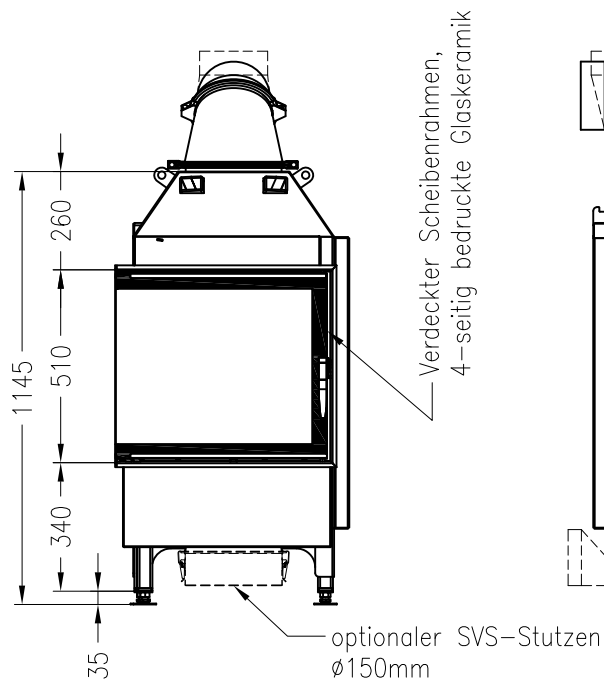

Brennzelle Varia 2L-55-4S

schwenkbar

Linear 4S

Stand: 05/2014

Seitenansicht
M~1:20

Vorderansicht
M~1:20

Seitenansicht
M~1:20

Horizontalschnitt
M~1:10