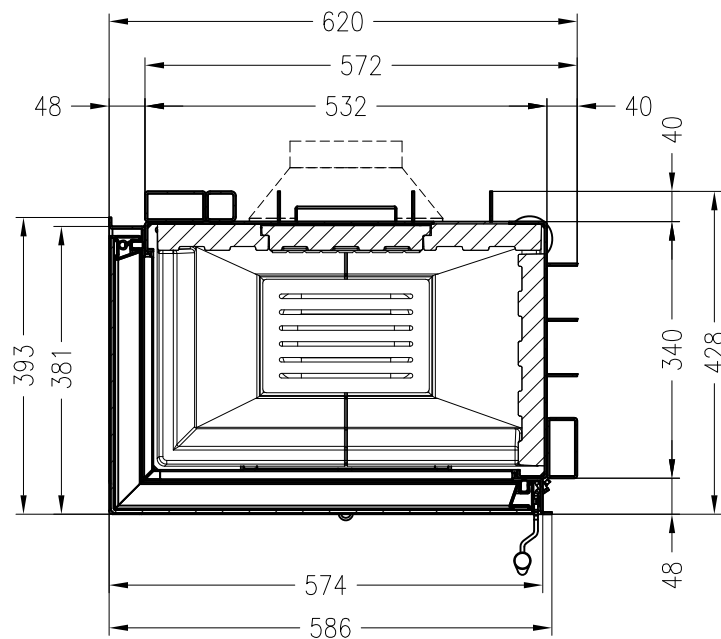

Brennzelle Varia 2L-55-4S

schwenkbar

Linear 4S

Stand: 05/2014

Seitenansicht
M~1:20

Vorderansicht
M~1:20

Seitenansicht
M~1:20

Horizontalschnitt
M~1:10