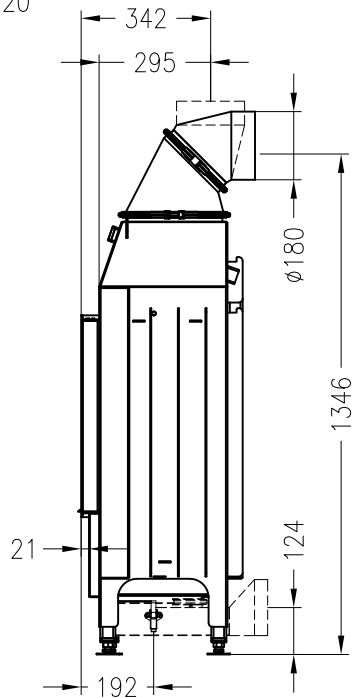

Brennzelle Varia 2L-55-4S

schwenkbar

Linear 4S

Stand: 05/2014

Seitenansicht
M~1:20

Vorderansicht
M~1:20

Seitenansicht
M~1:20

Horizontalschnitt
M~1:10