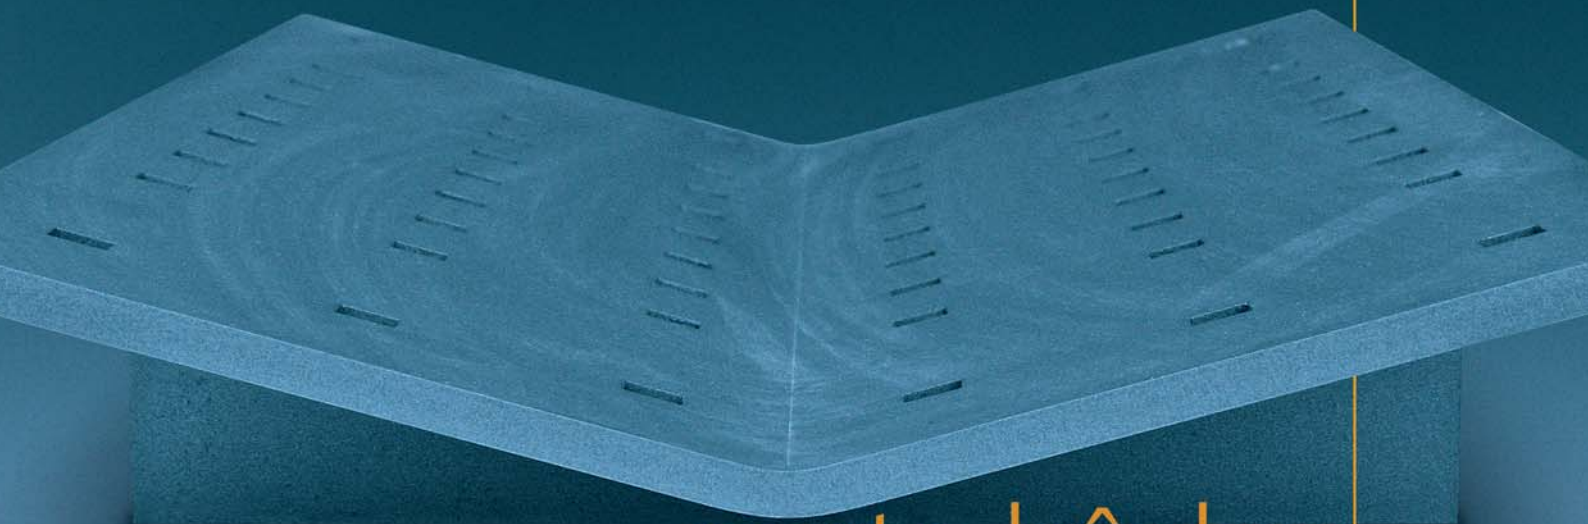

nouveauté

nouveauté

nouveauté 2008

porte-bûches by totem

alliance de **sécurité**
et d'**élégance**

Fidèles à nos valeurs de sécurité et de simplicité nous avons conçu nos porte-bûches dans un style épuré et résolument actuel. Ils apportent plus de sûreté à vos clients lorsqu'ils utilisent leur foyer porte relevée.

Disponibles en 40 et 60 cm, ils sont découpés dans des plaques d'acier spécial qui sont pliées et soudées avant de recevoir une finition de peinture haute température.

porte bûches 400
h x l x p = 7 x 40 x 29

porte bûches 600
h x l x p = 7 x 60 x 29

disponibilité **mars 2008**

TOTEM