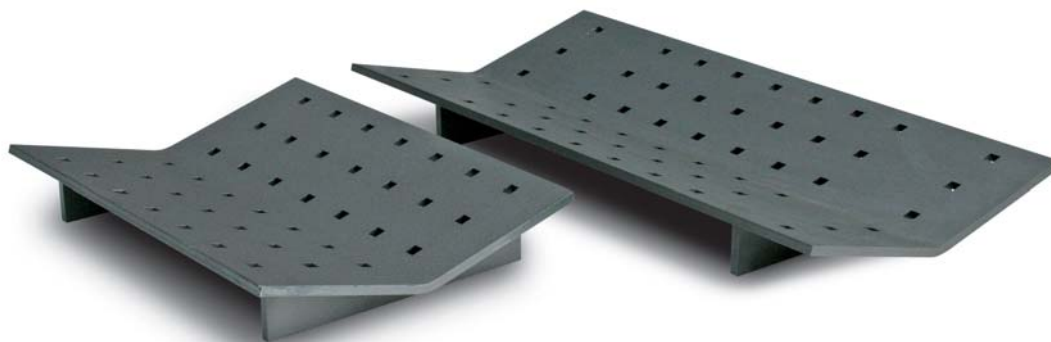

nouveauté

nouveauté

nouveauté 2008

porte-bûches by totem

alliance de **sécurité**
et d'**élégance**

Fidèles à nos valeurs de sécurité et de simplicité nous avons conçu nos porte-bûches dans un style épuré et résolument actuel. Ils apportent plus de sûreté à vos clients lorsqu'ils utilisent leur foyer porte relevée.

Disponibles en 40 et 60 cm, ils sont découpés dans des plaques d'acier spécial qui sont pliées et soudées avant de recevoir une finition de peinture haute température.

porte bûches 400
h x l x p = 7 x 40 x 29

porte bûches 600
h x l x p = 7 x 60 x 29

disponibilité **mars 2008**

TOTEM