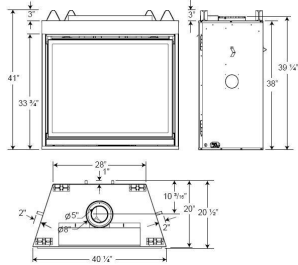

Газовый камин HD46	
Поджиг	Пьезо /Электронный
Тип газа	Природный / Пропан
Теплопотр. / КПД	До 8.8 кВт / 80%
Потребление газа	Природный газ 0,85 м3/час Пропан 0,66 кг/час
Устройства управления	Пульт дистанционного управления, электронный воспламенитель
Топочная камера	Сталь
Опции	Вентилятор
Дымоход	Коаксиальный Верхнее подключение
Тип стекла	Закаленное
Размеры (ШхВхГ)	118 см (ш) x 105 см (в) x 51 см (г)

В комплектации:

Топка	3 900,00
Рамка четырехсторонняя черная	705,00
Декоративные кирпичные панели	420,00
Пульт с термостатом	210,00
ИТОГО	5 235,00

Газовый камин HDX40 Серия Deluxe	
Поджиг	Пьезо /Электронный
Тип газа	Природный / Пропан
Теплопотр. / КПД	До 11,0 кВт / 61%
Потребление газа	Природный газ 0,77 м3/час Пропан 0,59 кг/час
Устройства управления	Пульт дистанционного управления, электронный воспламенитель
Топочная камера	Сталь
Опции	Вентилятор
Дымоход	Коаксиальный Верхнее подключение
Тип стекла	Закаленное
Размеры (ШхВхГ)	103 см (ш) x 105 см (в) x 52 см (г)

В комплектации:

Топка	5 040,00
Рамка четырехсторонняя черная	645,00
Декоративные кирпичные панели	400,00
Пульт с термостатом	210,00
ИТОГО	6 295,00

Газовый камин GD70NT-2S Starfire™	
Поджиг	Пьезо /Электронный
Тип газа	Природный / Пропан
Теплопотр. / КПД	10.0 кВт / 81%
Потребление газа	Природный газ 0,99 м3/час Пропан 0,76 кг/час
Устройства управления	Пульт дистанционного управления, электронный воспламенитель
Топочная камера	Сталь
Опции	Вентилятор
Дымоход	Коаксиальный Верхнее подключение
Тип стекла	Керамическое
Размеры (ШхВхГ)	97 см (ш) x 107 см (в) x 46 см (г)

В комплектации:

Топка	3 900,00
Обрамление	1 650,00
Вставка в топку «старый город» красный кирпич	315,00
Пульт с термостатом	210,00
ИТОГО	6 075,00