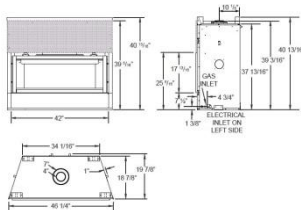

Газовый камин LHD45N	
Поджиг	Пьезо (на стенде) / Электронный
Тип газа	Природный / Пропан (на стенде)
Теплопотр. / КПД	7.0кВт / 72%
Потребление газа	Природный газ 0,74 м3/час Пропан 0,57 кг/час
Устройства управления	Пульт дистанционного управления, электронный воспламенитель
Топочная камера	Сталь
Опции	Вентилятор
Дымоход	Коаксиальный Верхнее подключение
Тип стекла	Керамическое
Размеры (ШхВхГ)	118 см (ш) x 104 см (в) x 51 см (г)