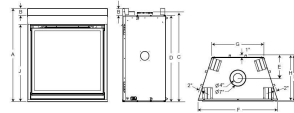

Газовый камин HDX40 Серия Deluxe	
Поджиг	Пьезо /Электронный
Тип газа	Природный / Пропан
Теплопотр. / КПД	До 11,0 кВт / 61%
Потребление газа	Природный газ 0,77 м3/час Пропан 0,59 кг/час
Устройства управления	Пульт дистанционного управления, электронный воспламенитель
Топочная камера	Сталь
Опции	Вентилятор
Дымоход	Коаксиальный Верхнее подключение
Тип стекла	Закаленное
Размеры (ШхВхГ)	103 см (ш) x 105 см (в) x 52 см (г)