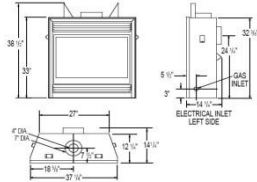

Газовый камин GD36	
Поджиг	Пьезо /Электронный
Тип газа	Природный / Пропан
Теплопотр. / КПД	До 7.5 кВт / 86%
Потребление газа	Природный газ 0,74 м3/час Пропан 0,57 кг/час
Устройства управления	Пульт дистанционного управления, электронный воспламенитель
Топочная камера	Сталь
Опции	Вентилятор
Дымоход	Коаксиальный Заднее / Верхнее подключение
Тип стекла	Керамическое
Размеры (ШxВxГ)	94.6 см (ш) x 84 см (в) x 35,7 см (г)

В комплектации:

Топка	2 850,00
Жалюзи	290,00
Вставка кирпич (песчаник)	240,00
Пульт с термостатом	210,00
Портал Бонапарт (светлый дуб)	1 180,00
ИТОГО камин с порталом	4 770,00

Газовый камин BGD36	
Поджиг	Пьезо /Электронный
Тип газа	Природный / Пропан
Теплопотр. / КПД	До 5.0 кВт / 64%
Потребление газа	Природный газ 0,51 м3/час Пропан 0,40 кг/час
Устройства управления	Пульт дистанционного управления, электронный воспламенитель
Топочная камера	Сталь
Опции	Вентилятор
Дымоход	Коаксиальный Заднее / Верхнее подключение
Тип стекла	Закаленное
Размеры (ШxВxГ)	92 см (ш) x 82 см (в) x 35,7 см (г)