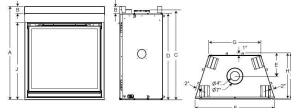

В комплектации:

Топка	4 880,00
Стеклопанель янтарная	37,00
Пульт с термостатом	210,00
ИТОГО	5 127,00

Газовый камин HD35	
Поджиг	Пьезо / Электронный
Тип газа	Природный / Пропан
Теплопотр. / КПД	До 7.0 кВт / 82%
Потребление газа	Природный газ 0,71 м3/час Пропан 0,55 кг/час
Устройства управления	Пульт дистанционного управления, электронный воспламенитель
Топочная камера	Сталь
Опции	Вентилятор
Дымоход	Коаксиальный Верхнее подключение
Тип стекла	Закаленное
Размеры (ШxВxГ)	90 см (ш) x 105 см (в) x 51 см (г)

В комплектации:

Топка	3 300,00
Рамка четырехсторонняя черная	555,00
Вставка кирпич	360,00
Пульт с термостатом	210,00
ИТОГО	4 425,00

Газовый камин HD40	
Поджиг	Пьезо / Электронный
Тип газа	Природный / Пропан
Теплопотр. / КПД	До 8.0 кВт / 77%
Потребление газа	Природный газ 0,77 м3/час Пропан 0,59 кг/час
Устройства управления	Пульт дистанционного управления, электронный воспламенитель
Топочная камера	Сталь
Опции	Вентилятор
Дымоход	Коаксиальный Верхнее подключение
Тип стекла	Закаленное
Размеры (ШxВxГ)	103 см (ш) x 105 см (в) x 51 см (г)