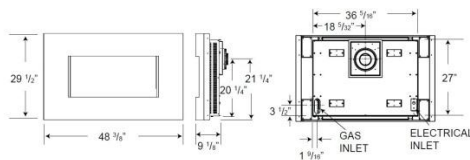

В комплектации:

Топка	4 275,00
Стеклопанель	100,00
Рамка	495,00
Пульт с термостатом	210,00
ИТОГО	5 080,00

Газовый камин WHD31	
Поджиг	Пьезо (на стенде) Электронный
Тип газа	Природный, Пропан (на стенде)
Теплопотр. / КПД	6.0 кВт / 69%
Потребление газа	Природный газ 0,57 м3/час Пропан 0,44 кг/час
Устройства управления	Пульт дистанционного управления, электронный воспламенитель
Топочная камера	Сталь
Опции	Вентилятор
Дымоход	Коаксиальный Верхнее подключение
Тип стекла	Керамическое
Размеры (ШхВ)	125 см (ш) x 75 см (в)