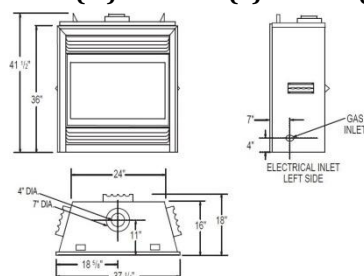

Газовый камин HD46	
Поджиг	Пьезо /Электронный
Тип газа	Природный / Пропан
Теплопотр. / КПД	До 8.8 кВт / 80%
Потребление газа	Природный газ 0,85 м3/час Пропан 0,66 кг/час
Устройства управления	Пульт дистанционного управления, электронный воспламенитель
Топочная камера	Сталь
Опции	Вентилятор
Дымоход	Коаксиальный Верхнее подключение
Тип стекла	Закаленное
Размеры (ШхВхГ)	118 см (ш) x 105 см (в) x 51 см (г)

В комплектации:

Топка	3 900,00
Рамка четырехсторонняя черная	705,00
Декоративные кирпичные панели	420,00
Пульт с термостатом	210,00
ИТОГО	5 235,00

Газовый камин HDX40 Серия Deluxe	
Поджиг	Пьезо /Электронный
Тип газа	Природный / Пропан
Теплопотр. / КПД	До 11,0 кВт / 61%
Потребление газа	Природный газ 0,77 м3/час Пропан 0,59 кг/час
Устройства управления	Пульт дистанционного управления, электронный воспламенитель
Топочная камера	Сталь
Опции	Вентилятор
Дымоход	Коаксиальный Верхнее подключение
Тип стекла	Закаленное
Размеры (ШхВхГ)	103 см (ш) x 105 см (в) x 52 см (г)

В комплектации:

Топка	5 040,00
Рамка четырехсторонняя черная	645,00
Декоративные кирпичные панели	400,00
Пульт с термостатом	210,00
ИТОГО	6 295,00

Газовый камин GD70NT-2S Starfire™	
Поджиг	Пьезо /Электронный
Тип газа	Природный / Пропан
Теплопотр. / КПД	10.0 кВт / 81%
Потребление газа	Природный газ 0,99 м3/час Пропан 0,76 кг/час
Устройства управления	Пульт дистанционного управления, электронный воспламенитель
Топочная камера	Сталь
Опции	Вентилятор
Дымоход	Коаксиальный Верхнее подключение
Тип стекла	Керамическое
Размеры (ШхВхГ)	97 см (ш) x 107 см (в) x 46 см (г)

В комплектации:

Топка	3 900,00
Обрамление	1 650,00
Вставка в топку «старый город» красный кирпич	315,00
Пульт с термостатом	210,00
ИТОГО	6 075,00